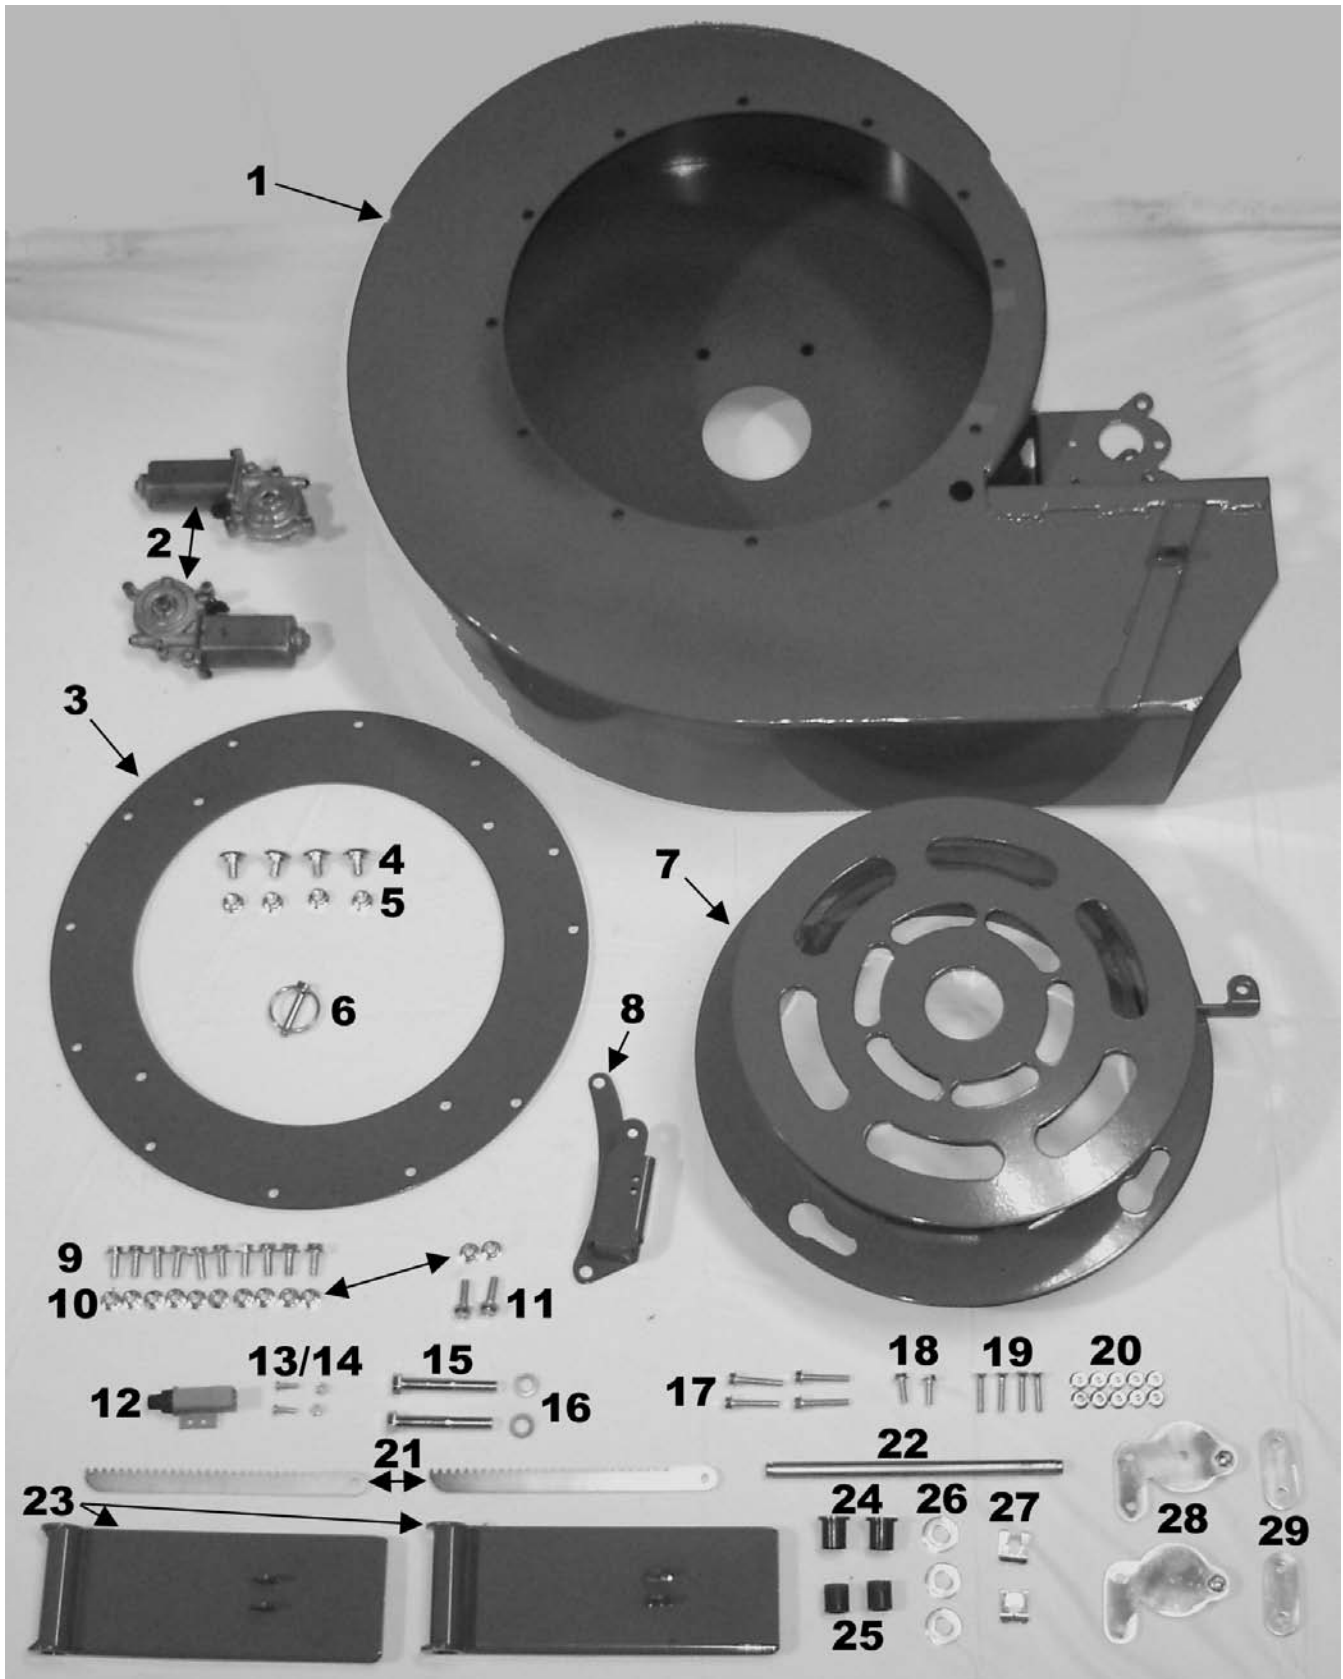

Blower

Blower

Image#	Part #	Quan.	Description	Notes
101				
1	101102001	1	Blower Housing	
2	101181802	2	Deflector Motor	
3	101162003	1	Lock Ring	
4	101146604	4	Crown Bolt	
5	101151505	4	3/8-16 Nut	1137341
6	101151506	1	5/16 Lynch Pin	0120712
7	101102007	1	Safety Cover	
8	101102008	1	Safety Cover Switch Box	
9	101151509	10	5/16-18x3/4 Bolt	1119916
10	101151510	12	5/16-18 Nut	1137339
11	101151511	2	5/16-18 x 1 Bolt	1119918
12	101175612	1	Safety Cover Switch	
13	101151513	2	10-32x5/8 Screw	29055
14	101151514	2	10-32 Keps Nut	1137408
15	101151515	2	7/16-14x3 Bolt	13165
16	101151516	2	7/16 Lock Washer	1133624
17	101151517	4	1/4-20 x 1½ Bolt	19907
18	101151518	2	1/4-20 x 1 Bolt	1119905
19	101151519	4	1/4-20 x 1 ¼ Flathead Screw	1129572
20	101151520	10	1/4-20 Nut	1137337
21	101161821	2	Deflector Rack	
22	101146622	1	Deflector Support Rod	
23	101102023	2	Deflector	
24	101176224	2	Bushing ½x ¾x 1F	RFI-0812-16F
25	101176225	2	Bushing ½x ¾x 7/8	RFI-0812-14
26	101151526	3	Washer ½ SAE	33086
27	101174627	2	Safety Clip	SC-10
28	101102028	2	Rack Retainer	
29	101162029	2	Rack Spacer	

Controls

Controls

Image#	Part #	Quan.	Description	Notes
103				
1	101174627	2	Safety Clip	SC-12
2	102151502	2	3/4" SAE Washer	33820
3	102162003	2	Brake arm	
4	102176204	6	Bushing 1/2 x 3/4 x 1/2	RTI-0812-08
5	101174627	5	1/2" SAE Washer	33086
10	102102010	1	Left Control Handle	
11	102102011	1	Right Control Handle	
12	102146612	1	Control Support Rod	
28	101151510	4	5/16-18 Nut	1137339
29	103174429	4	Ball Stud	
30	103174430	2	Damper	
31	103151531	8	1/4 -28 RH Jam Nut	1136252
32	103151532	4	1/4 LockWasher	1133618
33	103174633	2	Ball Joint RH	ES250
34	103151534	4	1/4 -28 LH Jam Nut	0169625
35	103174635	2	Hex Turnbuckle	HBT4-3.00
36	103174636	4	Control Rod	TR2500-14.500
37	106174637	2	Ball Joint LH	ESL250
38	103162038	1	Pump Arm LH	
39	103162039	1	Pump Arm RH	
40	102176428	2	Grips Ctl (shown installed)	
41	103176441	2	Grips Brk (shown installed)	