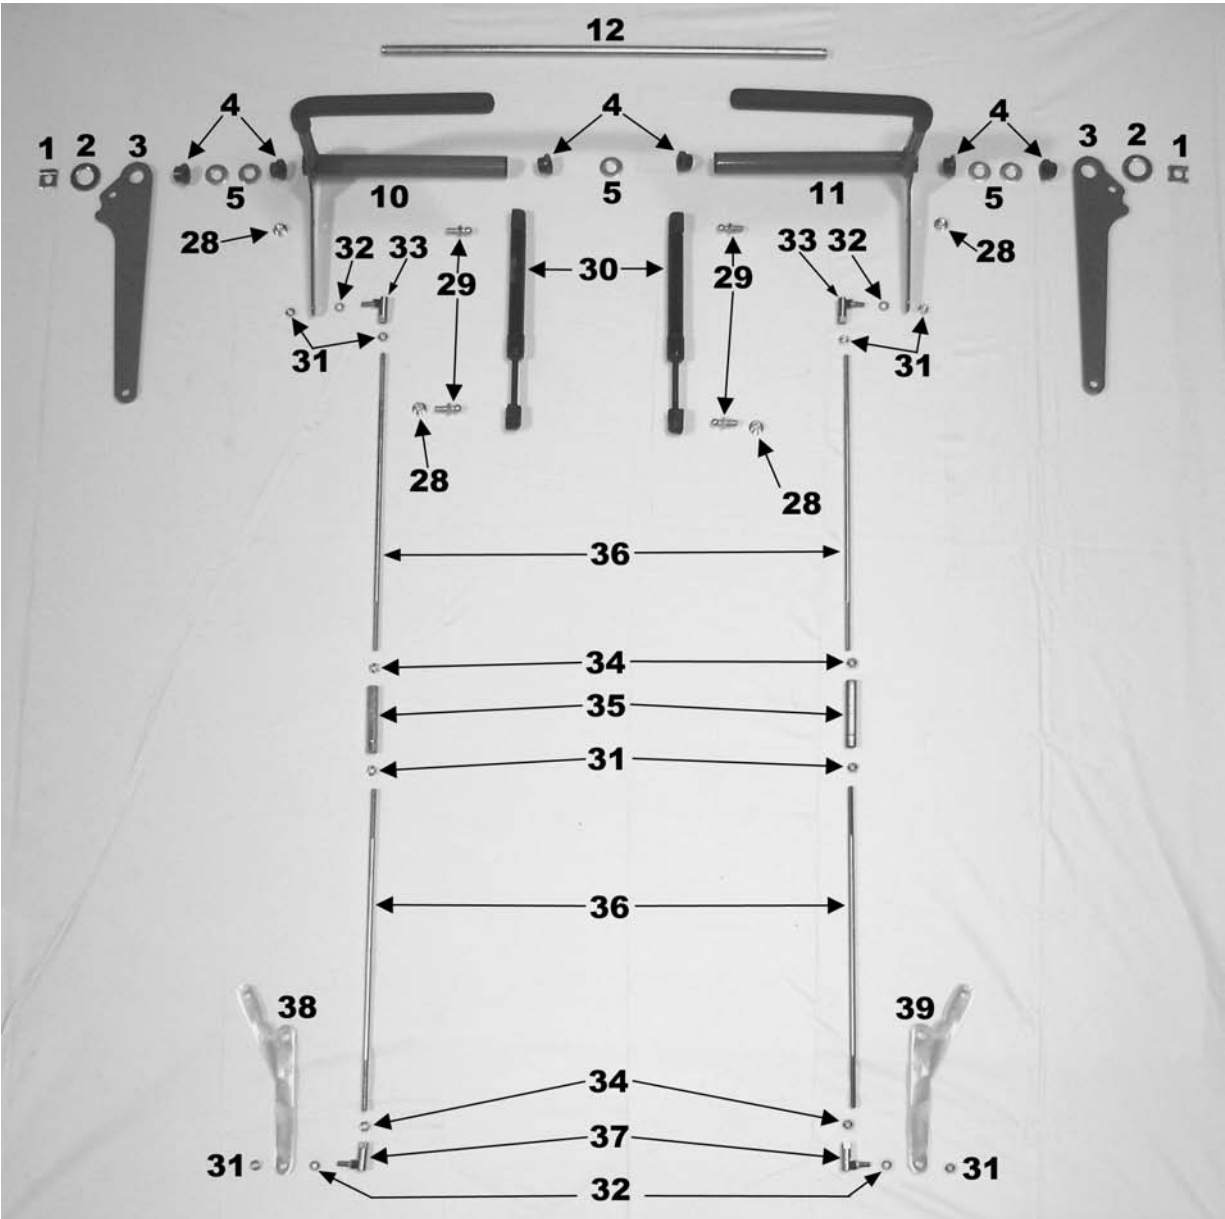

Blower

Blower

Image#	Part #	Quan.	Description	Notes
101				
1	101102001	1	Blower Housing	
2	101181802	2	Deflector Motor	
3	101162003	1	Lock Ring	
4	101146604	4	Crown Bolt	
5	101151505	4	3/8-16 Nut	1137341
6	101151506	1	5/16 Lynch Pin	0120712
7	101102007	1	Safety Cover	
8	101102008	1	Safety Cover Switch Box	
9	101151509	10	5/16-18x3/4 Bolt	1119916
10	101151510	12	5/16-18 Nut	1137339
11	101151511	2	5/16-18 x 1 Bolt	1119918
12	101175612	1	Safety Cover Switch	
13	101151513	2	10-32x5/8 Screw	29055
14	101151514	2	10-32 Keps Nut	1137408
15	101151515	2	7/16-14x3 Bolt	13165
16	101151516	2	7/16 Lock Washer	1133624
17	101151517	4	1/4-20 x 1½ Bolt	19907
18	101151518	2	1/4-20 x 1 Bolt	1119905
19	101151519	4	1/4-20 x 1 ¼ Flathead Screw	1129572
20	101151520	10	1/4-20 Nut	1137337
21	101161821	2	Deflector Rack	
22	101146622	1	Deflector Support Rod	
23	101102023	2	Deflector	
24	101176224	2	Bushing ½x ¾x 1F	RFI-0812-16F
25	101176225	2	Bushing ½x ¾x 7/8	RFI-0812-14
26	101151526	3	Washer ½ SAE	33086
27	101174627	2	Safety Clip	SC-10
28	101102028	2	Rack Retainer	
29	101162029	2	Rack Spacer	

Controls

Controls

Image#	Part #	Quan.	Description	Notes
103				
1	101174627	2	Safety Clip	SC-12
2	102151502	2	3/4" SAE Washer	33820
3	102162003	2	Brake arm	
4	102176204	6	Bushing 1/2 x 3/4 x 1/2	RTI-0812-08
5	101174627	5	1/2" SAE Washer	33086
10	102102010	1	Left Control Handle	
11	102102011	1	Right Control Handle	
12	102146612	1	Control Support Rod	
28	101151510	4	5/16-18 Nut	1137339
29	103174429	4	Ball Stud	
30	103174430	2	Damper	
31	103151531	8	1/4 -28 RH Jam Nut	1136252
32	103151532	4	1/4 LockWasher	1133618
33	103174633	2	Ball Joint RH	ES250
34	103151534	4	1/4 -28 LH Jam Nut	0169625
35	103174635	2	Hex Turnbuckle	HBT4-3.00
36	103174636	4	Control Rod	TR2500-14.500
37	106174637	2	Ball Joint LH	ESL250
38	103162038	1	Pump Arm LH	
39	103162039	1	Pump Arm RH	
40	102176428	2	Grips Ctl (shown installed)	
41	103176441	2	Grips Brk (shown installed)	