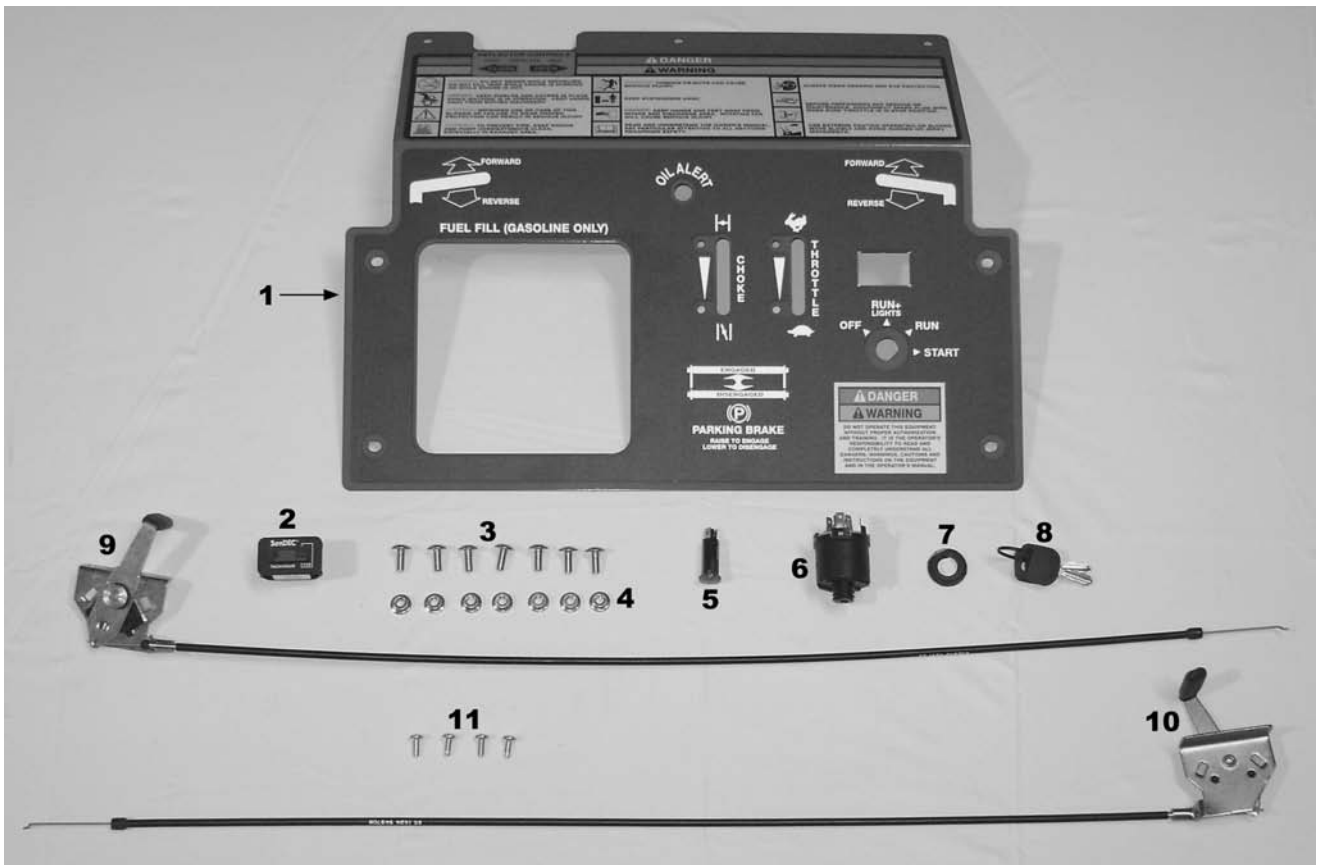

Controls

Controls

Image#	Part #	Quan.	Description	Notes
103				
1	101174627	2	Safety Clip	SC-12
2	102151502	2	3/4" SAE Washer	33820
3	102162003	2	Brake arm	
4	102176204	6	Bushing 1/2 x 3/4 x 1/2	RTI-0812-08
5	101174627	5	1/2" SAE Washer	33086
10	102102010	1	Left Control Handle	
11	102102011	1	Right Control Handle	
12	102146612	1	Control Support Rod	
28	101151510	4	5/16-18 Nut	1137339
29	103174429	4	Ball Stud	
30	103174430	2	Damper	
31	103151531	8	1/4 -28 RH Jam Nut	1136252
32	103151532	4	1/4 LockWasher	1133618
33	103174633	2	Ball Joint RH	ES250
34	103151534	4	1/4 -28 LH Jam Nut	0169625
35	103174635	2	Hex Turnbuckle	HBT4-3.00
36	103174636	4	Control Rod	TR2500-14.500
37	106174637	2	Ball Joint LH	ESL250
38	103162038	1	Pump Arm LH	
39	103162039	1	Pump Arm RH	
40	102176428	2	Grips Ctl (shown installed)	
41	103176441	2	Grips Brk (shown installed)	

Dash

Dash

Image#	Part #	Quan.	Description	Notes
104				
1	104162001	1	Dash	
2	104175202	1	Tach/Hour Meter	
3	104151503	7	SS ¼ -20 5/8" TPHMS	0170588
4	101151520	7	¼ -20 Nut	1137337
5	104172805	1	Warning Lite	
6	104175606	1	Ignition Sw	
7	104175607	1	Ignition Sw Nut	
8	104175608	2	Ignition Sw Key	
9	104176009	1	Choke Cable	
10	104176010	1	Throttle Cable	
11	104151511	4	10-32 PPHTC Screw	32353